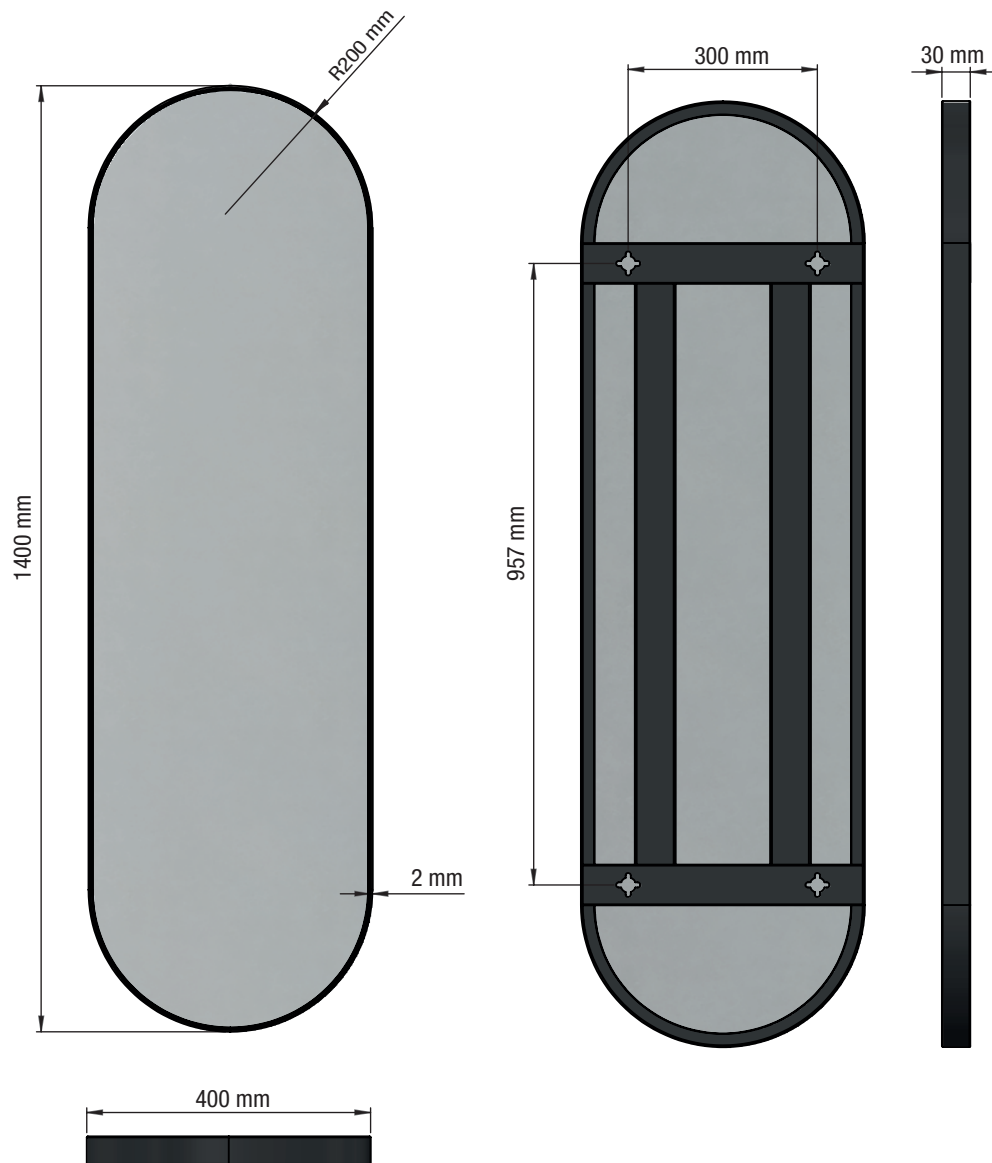

# FROST

DENMARK

UNU MIRROR  
U4139

Fitting instruction  
Montageanleitung  
Monteringsvejledning  
Monteringsvægledning  
Montage hanleiding  
Manuel de montage

Matt Black:  
U4139-B

Matt White:  
U4139-W

**Material:** Aluminium  
**Design:** Bønnelycke mdd  
**Manufacturer:** FROST A/S